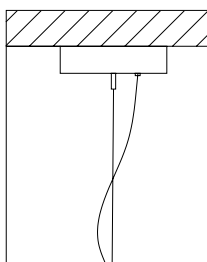

### ECLISSI S1

**L x W** 30 X 7 cm | 11,81" x 2,76"

**H** 37 cm | 14,57"

Stripled 16W - 3000°K - 24 Vdc - 2400 lm  
 life time 50.000 hrs - SMD Type 2835  
 Dimmable: yes

### ECLISSI wall lamp

**L x W** 30 X 7 cm | 11, 81" x 2,76"

**H** 30 cm | 11,81"

Stripled 16W - 3000°K - 24 Vdc - 2400 lm  
 life time 50.000 hrs - SMD Type 2835  
 Dimmable: yes

### ECLISSI lamp

**Ø** 22 cm | 8,66"

**H** 25 cm | 9,84"

Stripled 16W - 3000°K - 24 Vdc - 2400 lm  
 life time 50.000 hrs - SMD Type 2835  
 Dimmable: yes

Altezza - Height  
 MIN 18 cm - 7.08"

Aggancio con rosone o scatola in metallo e tirante in metallo; altezza regolabile (A)  
 - Hook with ceiling cup or metal box and metal cable; adjustable height (A)