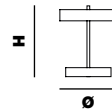

### ECLISSI S1

**L x W** 30 X 7 cm | 11,81" x 2,76"

**H** 37 cm | 14,57"

Stripled 16W - 3000°K - 24 Vdc - 2400 lm  
 life time 50.000 hrs - SMD Type 2835  
 Dimmable: yes

### ECLISSI wall lamp

**L x W** 30 X 7 cm | 11, 81" x 2,76"

**H** 30 cm | 11,81"

Stripled 16W - 3000°K - 24 Vdc - 2400 lm  
 life time 50.000 hrs - SMD Type 2835  
 Dimmable: yes

### ECLISSI lamp

**Ø** 22 cm | 8,66"

**H** 25 cm | 9,84"

Stripled 16W - 3000°K - 24 Vdc - 2400 lm  
 life time 50.000 hrs - SMD Type 2835  
 Dimmable: yes

Altezza - Height  
 MIN 18 cm - 7.08"

Aggancio con rosone o scatola in metallo e tirante in metallo; altezza regolabile (A)  
 - Hook with ceiling cup or metal box and metal cable; adjustable height (A)